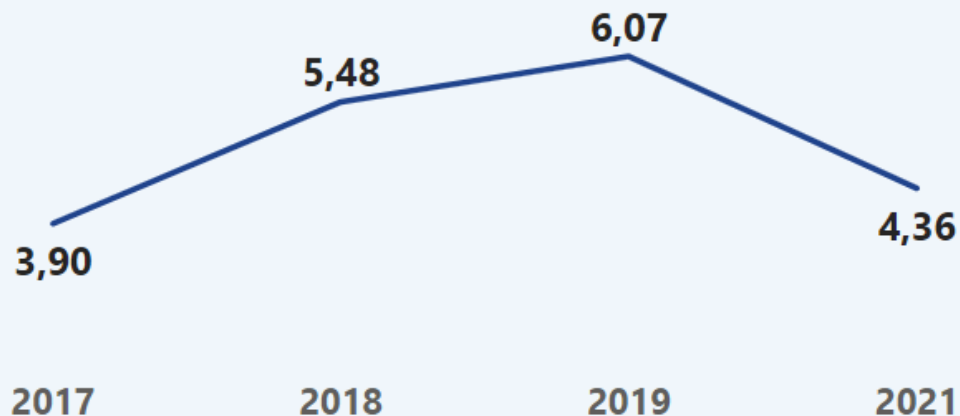

IDEB 2021: **(E...** Meta IDEB 2021: **5,60**

SAEPE 2021: **4,73** RENDIMENTO 2021: **100,0%**

SAEB 2021: **(E...** RENDIMENTO 2021: **100,0%**

IDEPE - Resultados mais recentes

IDEB - Resultados mais recentes

Todos

Município

Pesqueira

Escola

Escola Mul Pref Antonio Artur De A Soares

Etapa

5

IDEPE 2021: 4,36

IDEB 2021: 4,8 Meta IDEB 2021: 6,00

SAEPE 2021: 4,36 RENDIMENTO 2021: 100,0%

SAEB 2021: 4,77 RENDIMENTO 2021: 100,0%

IDEPE - Resultados mais recentes

IDEB - Resultados mais recentes

Login

O que focar?

IDEPE ...