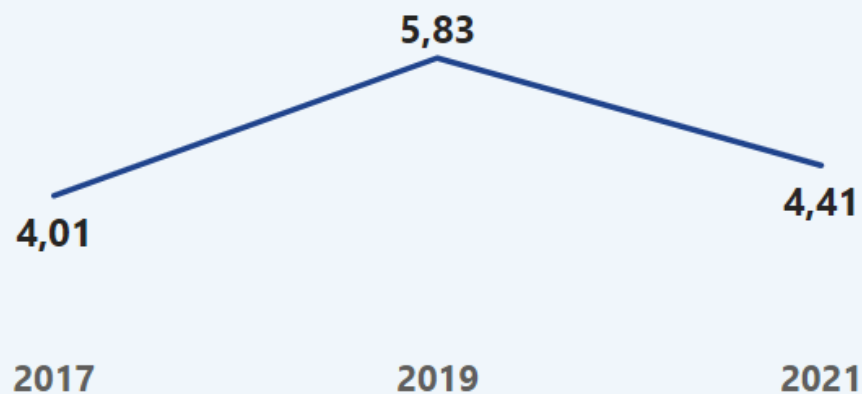

Meta IDEB 2021: 6,50

SAEPE 2021: 4,41

RENDIMENTO
2021: 100,0%

SAEB 2021: 4,69

RENDIMENTO
2021: 100,0%

IDEPE - Resultados mais recentes

IDEB - Resultados mais recentes

Login