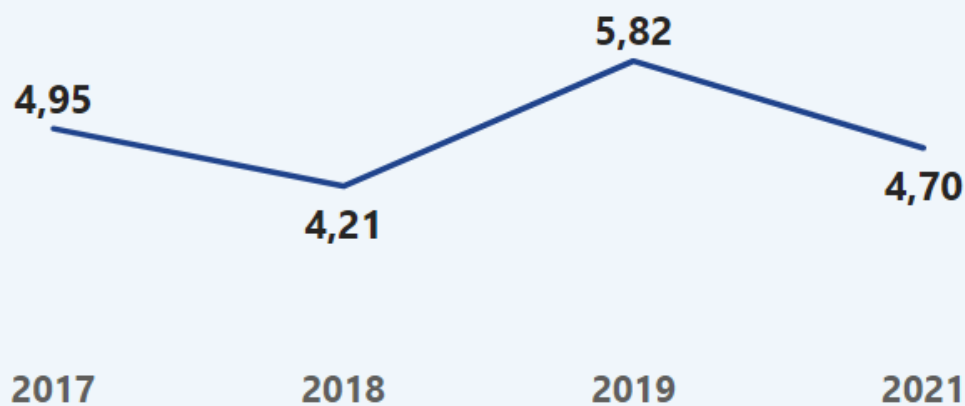

Escola Municipal Joao Xxiii

Etapa

5

IDEPE 2021: 4,70

IDEB 2021: 4,7

Meta IDEB 2021: 5,20

SAEPE 2021: 4,70

RENDIMENTO
2021: 100,0%

SAEB 2021: 4,68

RENDIMENTO
2021: 100,0%

IDEPE - Resultados mais recentes

IDEB - Resultados mais recentes

Login

O que
focar?

IDEPE ...

SAEPE