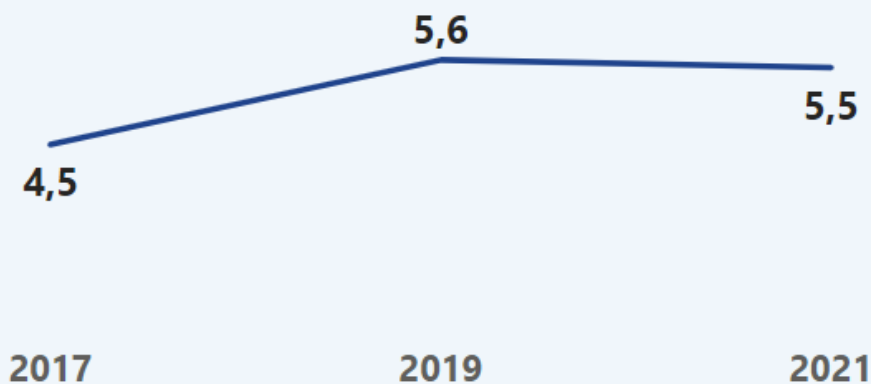

IDEB - Resultados mais recentes

Login

O que focar?

IDEPE ...

SAEPE

Rendimento_ Etapa

Rendimento_ Séries