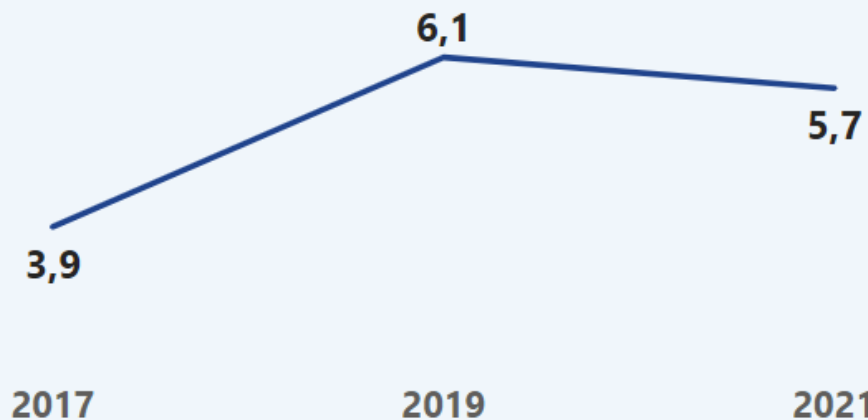

Etapa

9

IDEPE 2021: 5,30

IDEB 2021: 5,7 Meta IDEB 2021: 4,90

SAEPE 2021: 5,30 RENDIMENTO 2021: 100,0%

SAEB 2021: 5,68 RENDIMENTO 2021: 100,0%

IDEPE - Resultados mais recentes

IDEB - Resultados mais recentes