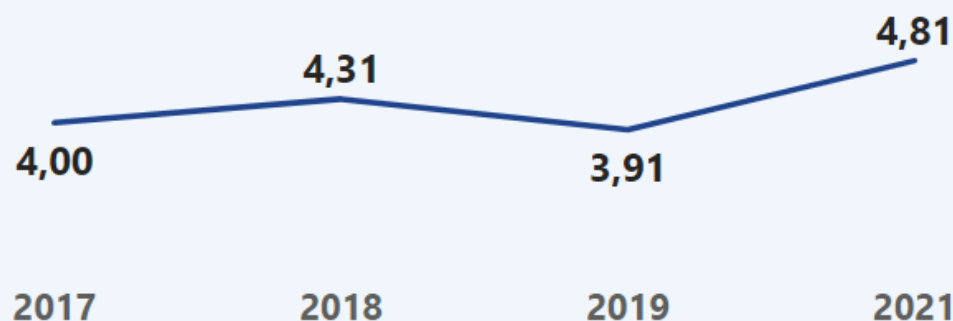

Escola Mul Profo Jose Marcelino Xavier | Gre Sertao Do Moxoto Ipanema | Pesqueira

GRE

Todos

Município

Pesqueira

Escola

Escola Mul Profo Jose Marcelino Xavier

Etapa

9

IDEPE 2021: **4,81**

IDEB 2021: **4,8**   Meta IDEB 2021: **5,10**

SAEPE 2021: **4,81**   RENDIMENTO 2021: **100,0%**

SAEB 2021: **4,81**   RENDIMENTO 2021: **100,0%**

IDEPE - Resultados mais recentes

IDEB - Resultados mais recentes

Login

O que focar?

IDEPE ...

SAEPE

Rendimento_ Etapa

Rendimento_ Séries