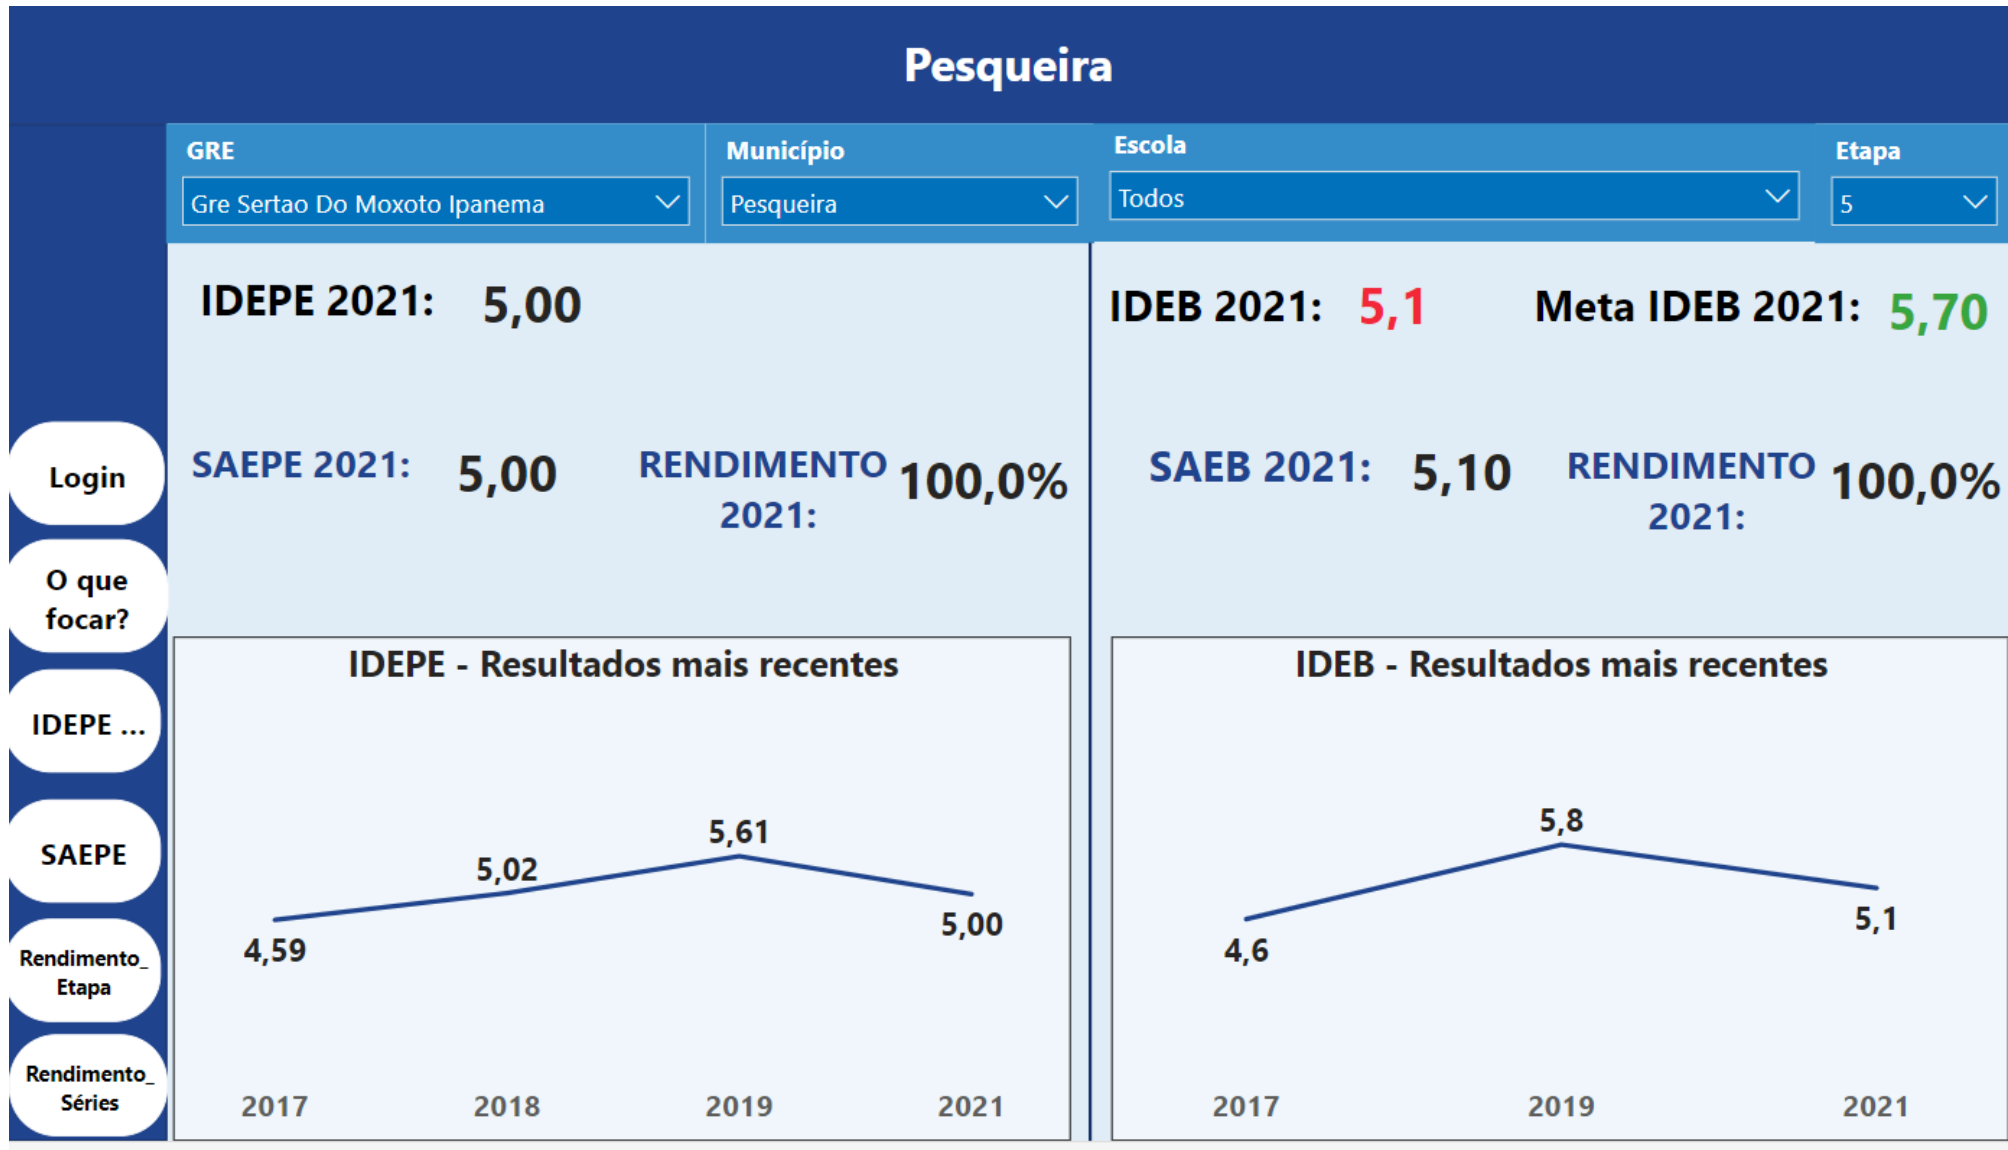

RESULTADOS DA REDE – AVALIAÇÕES EXTERNAS

EQUIPE DE AVALIAÇÃO - 2023

Resultados dos Anos Iniciais

RESULTADO DA ETAPA DO FUNDAMENTAL ANOS INICIAIS

Esc Intermediaria Luiz T De Albuquerque | Gre Sertao Do Moxoto Ipanema | Pesquisa

GRE

Todos

Município

Pesqueira

Escola

Esc Intermediaria Luiz T De Albuquerque

Etapa

5

IDEPE 2021: **6,71**

IDEB 2021: **5,3** Meta IDEB 2021: **5,90**

SAEPE 2021: **6,85** RENDIMENTO 2021: **98,0%**

SAEB 2021: **5,42** RENDIMENTO 2021: **98,0%**

IDEPE - Resultados mais recentes

IDEB - Resultados mais recentes