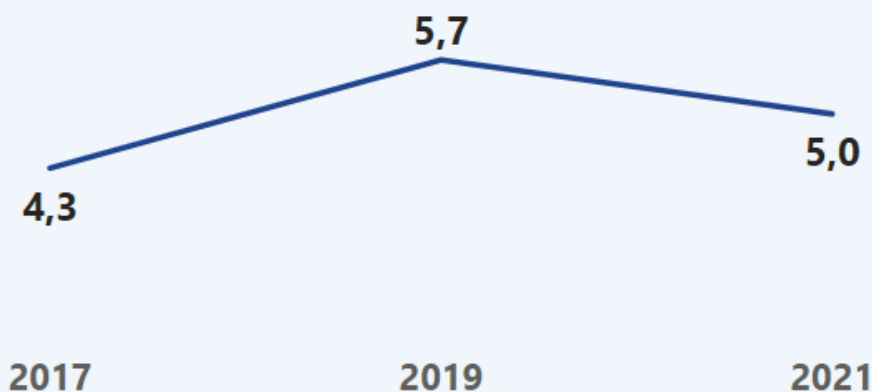

IDEB 2021: 5,0 Meta IDEB 2021: 5,40

SAEPE 2021: 4,65 RENDIMENTO 2021: 100,0%

SAEB 2021: 4,99 RENDIMENTO 2021: 100,0%

IDEPE - Resultados mais recentes

IDEB - Resultados mais recentes

Login

O que focar?

IDEPE ...