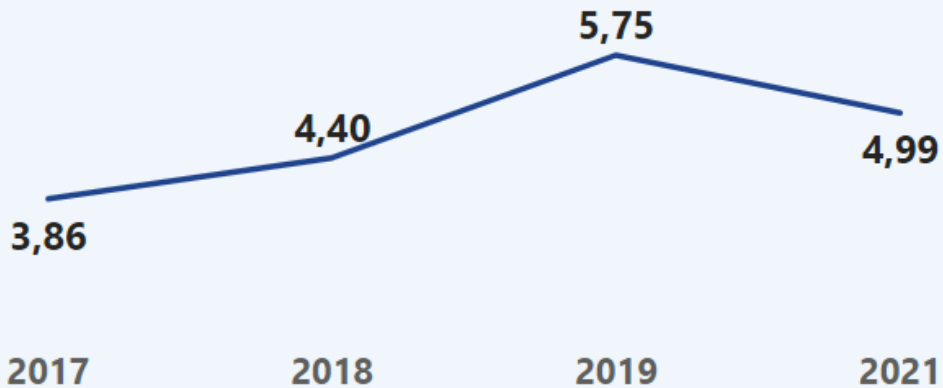

IDEB 2021: 5,7 **Meta IDEB 2021: 6,30**

SAEPE 2021: 5,13 **RENDIMENTO 2021: 100,0%**

SAEB 2021: 5,65 **RENDIMENTO 2021: 100,0%**

IDEPE - Resultados mais recentes

IDEB - Resultados mais recentes

Login

O que focar?

Pesqueira

Escola

Escola Intermediaria Henrique Monteiro Leite

Etapa

5

IDEPE 2021: **4,99**

IDEB 2021: **5,1** Meta IDEB 2021: **5,00**

SAEPE 2021: **4,99** RENDIMENTO 2021: **100,0%**

SAEB 2021: **5,11** RENDIMENTO 2021: **100,0%**

IDEPE - Resultados mais recentes

IDEB - Resultados mais recentes

Login

O que focar?

IDEPE ...

SAEPE

Rendimento_ Etapa