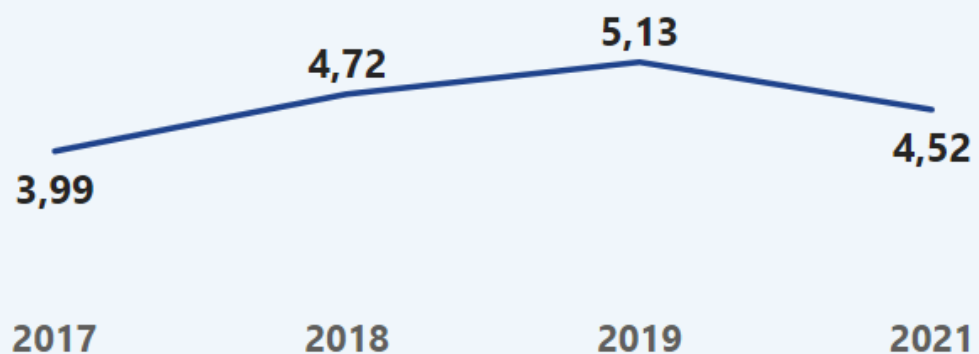

Escola Municipal Professor Potiguar Mattos

Etapa

5

IDEPE 2021: 4,52

IDEB 2021: 5,0 **Meta IDEB 2021: 4,80**

SAEPE 2021: 4,52 **RENDIMENTO 2021: 100,0%**

SAEB 2021: 4,96 **RENDIMENTO 2021: 100,0%**

IDEPE - Resultados mais recentes