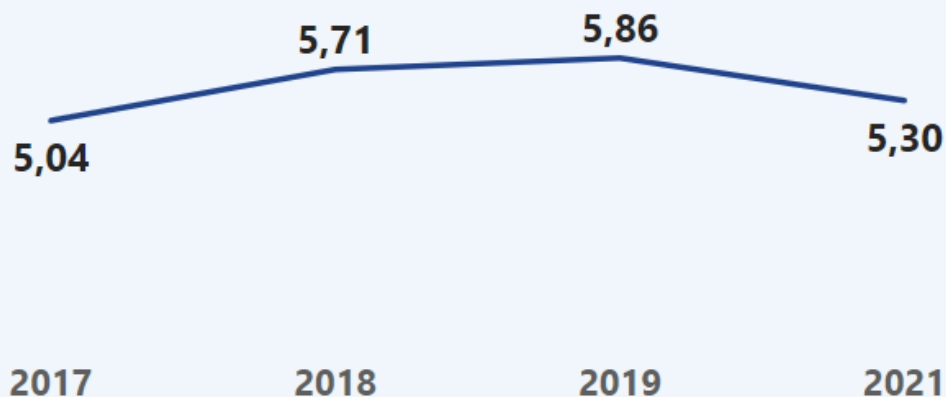

Escola Municipal Irma Zelia De Nicacio | Gre Sertao Do Moxoto Ipanema | Pesqueira

GRE

Todos

Município

Pesqueira

Escola

Escola Municipal Irma Zelia De Nicacio

Etapa

5

IDEPE 2021: 5,30

IDEB 2021: (E... Meta IDEB 2021: 5,10

SAEPE 2021: 5,30 RENDIMENTO 2021: 100,0%

SAEB 2021: (E... RENDIMENTO 2021: 100,0%

Login

O que focar?

IDEPE ...

SAEPE

Rendimento_ Etapa

Rendimento_ Séries

IDEPE - Resultados mais recentes