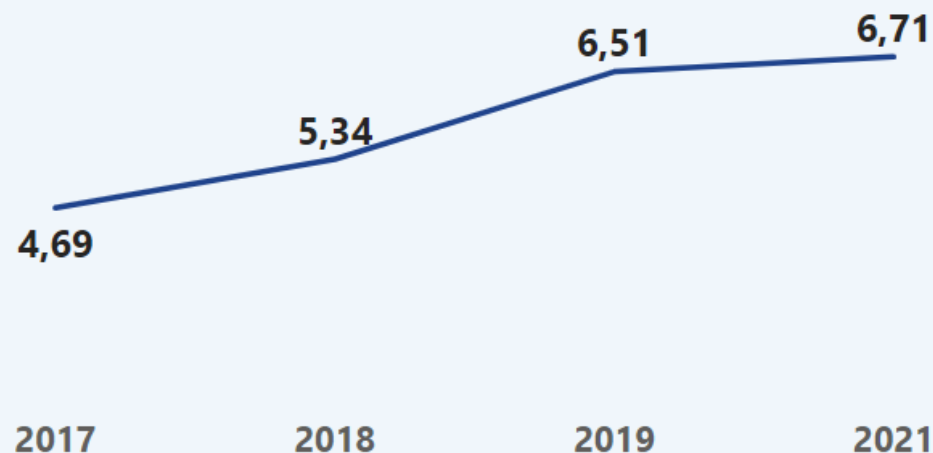

GRE

Todos

Município

Pesqueira

Escola

Esc Intermediaria Luiz T De Albuquerque

Etapa

5

IDEPE 2021: **6,71**

IDEB 2021: **5,3** Meta IDEB 2021: **5,90**

SAEPE 2021: **6,85** RENDIMENTO 2021: **98,0%**

SAEB 2021: **5,42** RENDIMENTO 2021: **98,0%**

IDEPE - Resultados mais recentes

IDEB - Resultados mais recentes