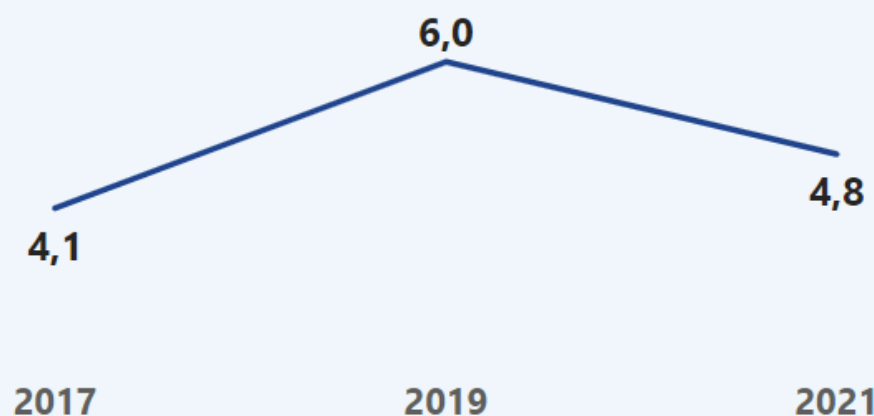

IDEB 2021: 4,8 Meta IDEB 2021: 6,00

SAEPE 2021: 4,36 RENDIMENTO 2021: 100,0%

SAEB 2021: 4,77 RENDIMENTO 2021: 100,0%

IDEPE - Resultados mais recentes

IDEB - Resultados mais recentes

Login

O que focar?

IDEPE ...