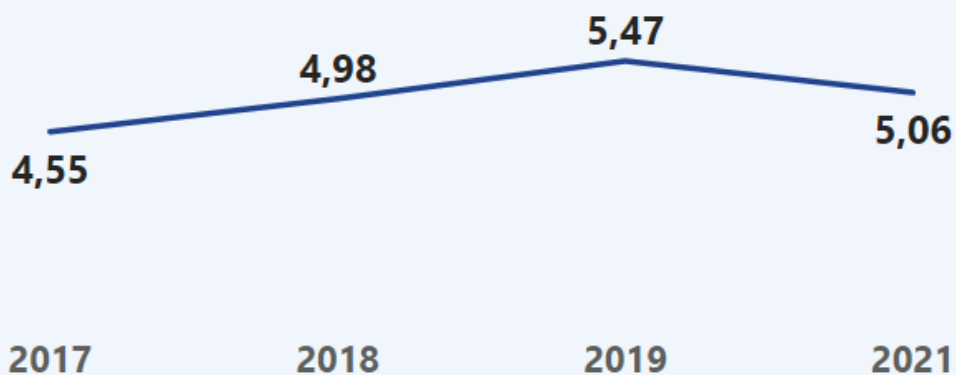

GRE

Todos

Município

Pesqueira

Escola

Escola Mul Profa Maria De Lourdes Lima Almeida

Etapa

5

IDEPE 2021: **5,06**

IDEB 2021: **5,5**

Meta IDEB 2021: **5,70**

SAEPE 2021: **5,06** RENDIMENTO 2021: **100,0%**

SAEB 2021: **5,50** RENDIMENTO 2021: **100,0%**

IDEPE - Resultados mais recentes