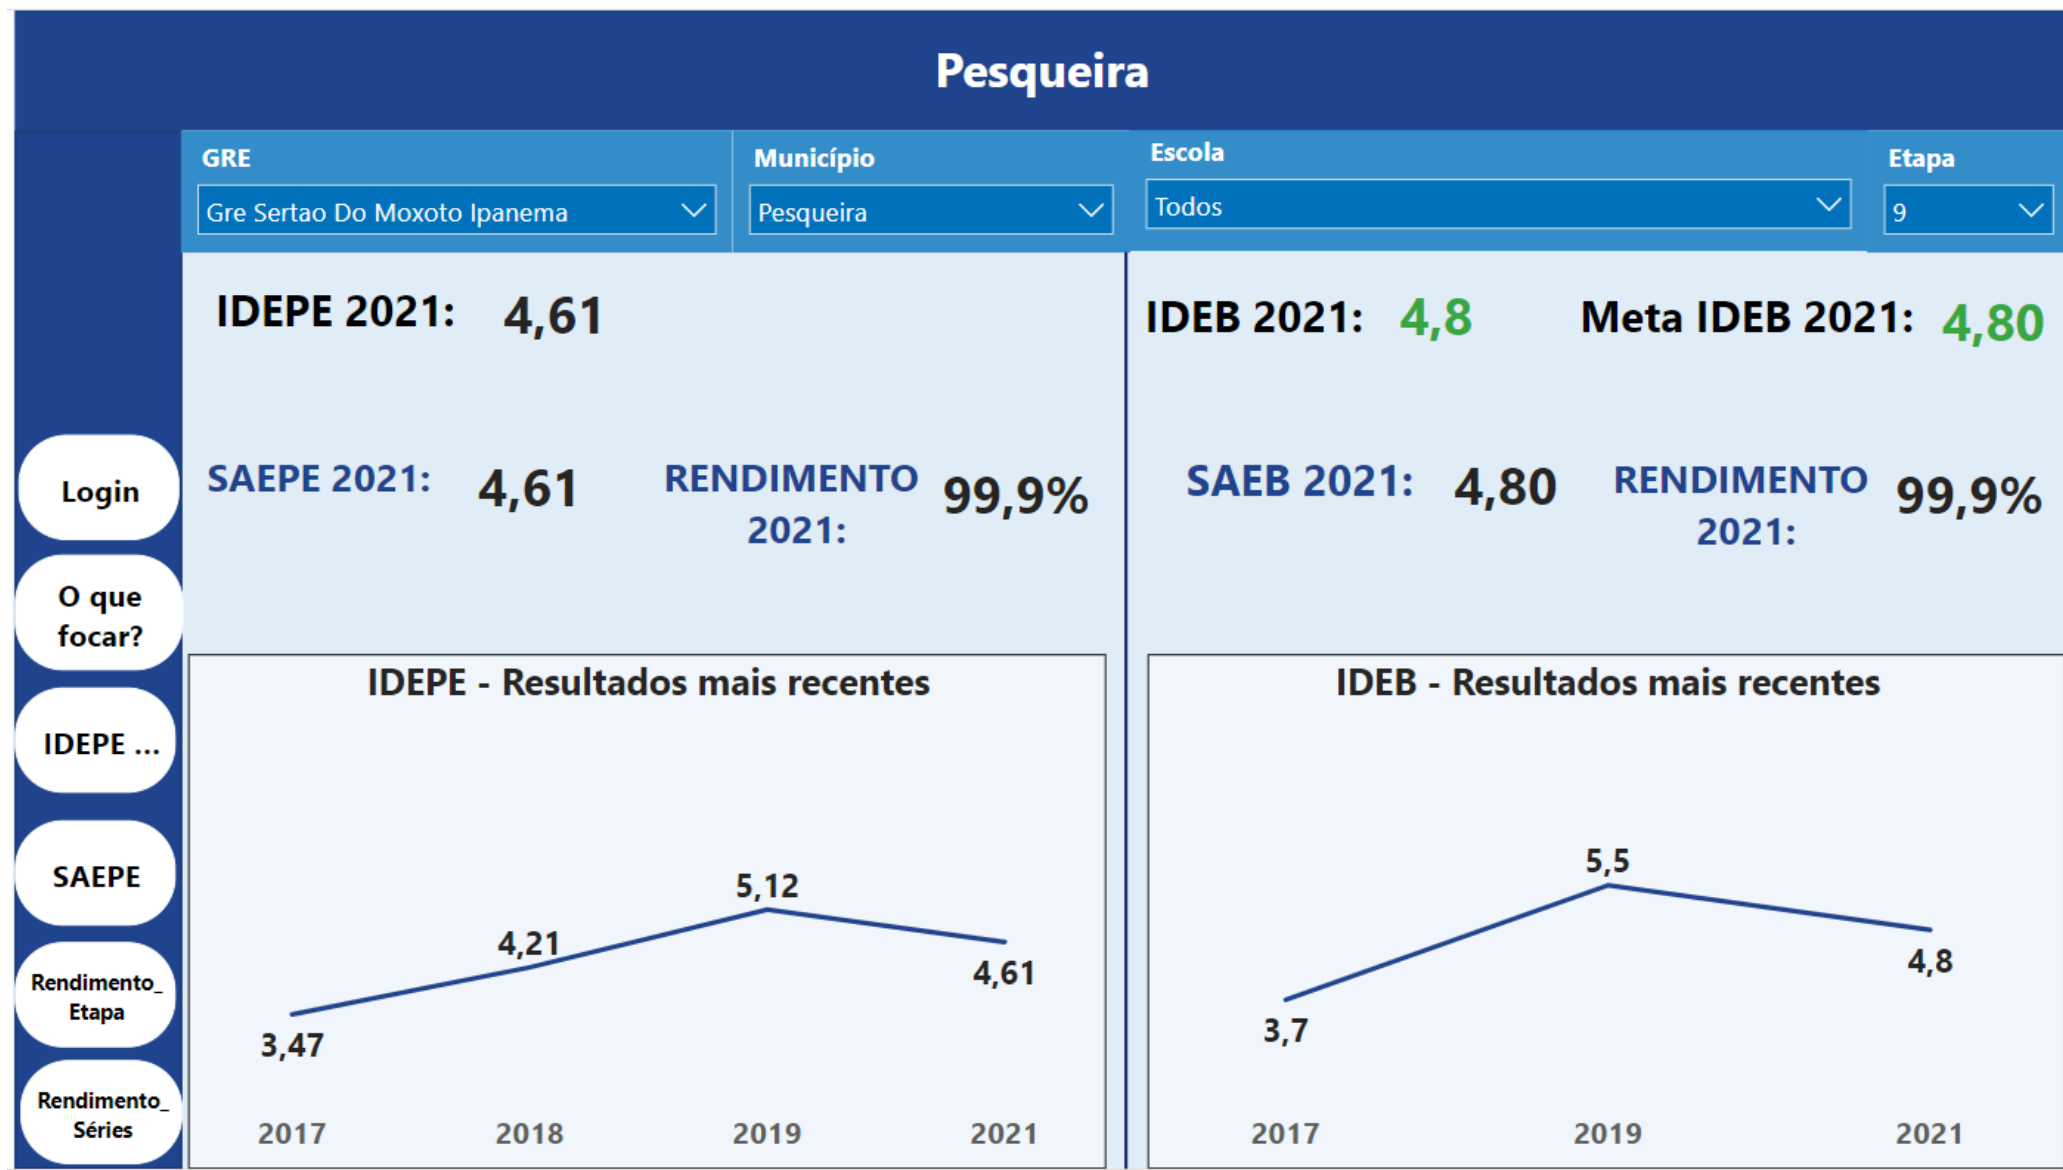

Resultados Anos finais