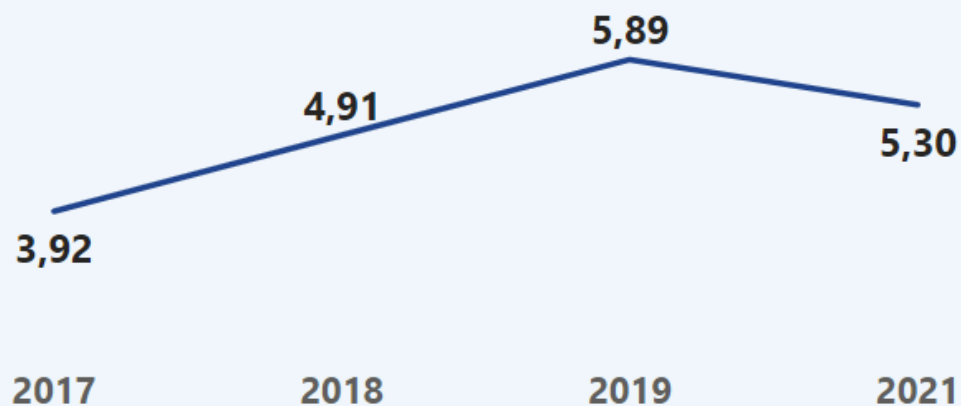

Etapa

9

IDEPE 2021: 5,30

IDEB 2021: 5,7 Meta IDEB 2021: 4,90

SAEPE 2021: 5,30 RENDIMENTO 2021: 100,0%

SAEB 2021: 5,68 RENDIMENTO 2021: 100,0%

IDEPE - Resultados mais recentes

IDEB - Resultados mais recentes