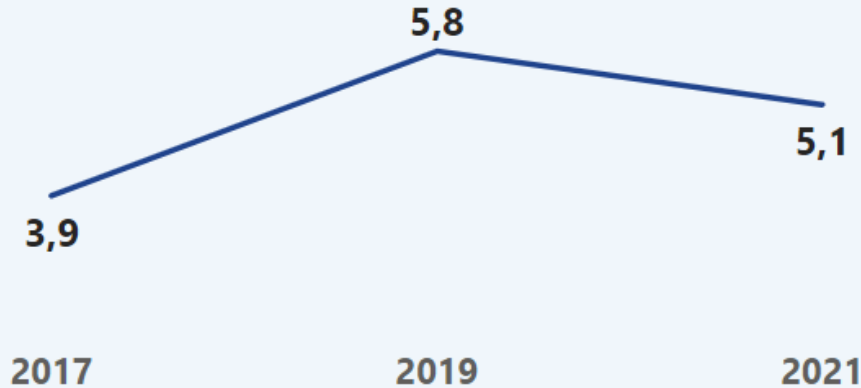

IDEB 2021: 5,7 **Meta IDEB 2021: 6,30**

SAEPE 2021: 5,13 **RENDIMENTO 2021: 100,0%**

SAEB 2021: 5,65 **RENDIMENTO 2021: 100,0%**

IDEPE - Resultados mais recentes

IDEB - Resultados mais recentes

Login

O que focar?

Pesqueira

Escola

Escola Intermediaria Henrique Monteiro Leite

Etapa

5

IDEPE 2021: **4,99**

IDEB 2021: **5,1** Meta IDEB 2021: **5,00**

SAEPE 2021: **4,99** RENDIMENTO 2021: **100,0%**

SAEB 2021: **5,11** RENDIMENTO 2021: **100,0%**

IDEPE - Resultados mais recentes

IDEB - Resultados mais recentes

Login

O que focar?

IDEPE ...

SAEPE

Rendimento_ Etapa