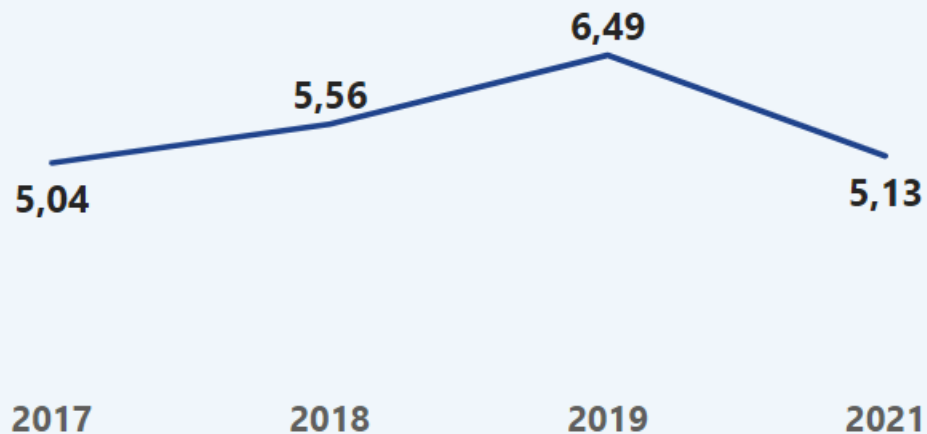

Todos

Município

Pesqueira

Escola

Escola Interm Maria Aliete De Freitas Macedo

Etapa

5

IDEPE 2021: 5,13

IDEB 2021: 5,7 **Meta IDEB 2021: 6,30**

SAEPE 2021: 5,13 **RENDIMENTO 2021: 100,0%**

SAEB 2021: 5,65 **RENDIMENTO 2021: 100,0%**

IDEPE - Resultados mais recentes

IDEB - Resultados mais recentes

Login

O que focar?