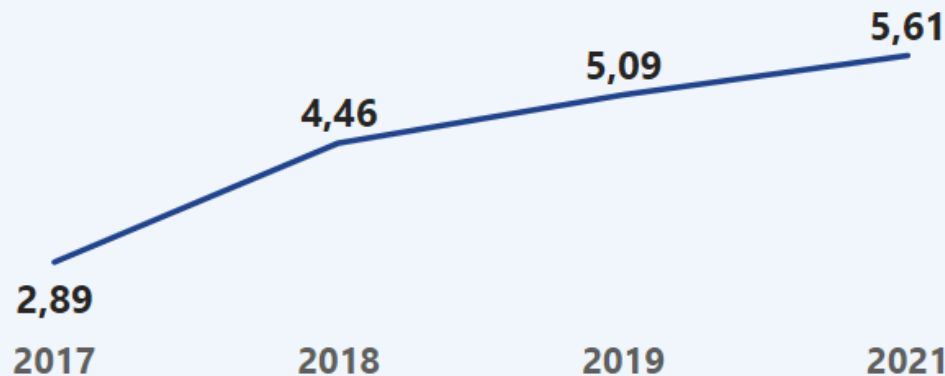

Esc Intermediaria Luiz T De Albuquerque | Gre Sertao Do Moxoto Ipanema | Pesqueira

GRE

Todos

Município

Pesqueira

Escola

Esc Intermediaria Luiz T De Albuquerque

Etapa

9

IDEPE 2021: 5,61

IDEB 2021: 5,1   Meta IDEB 2021: 4,20

SAEPE 2021: 5,61   RENDIMENTO 2021: 100,0%

SAEB 2021: 5,05   RENDIMENTO 2021: 100,0%

IDEPE - Resultados mais recentes