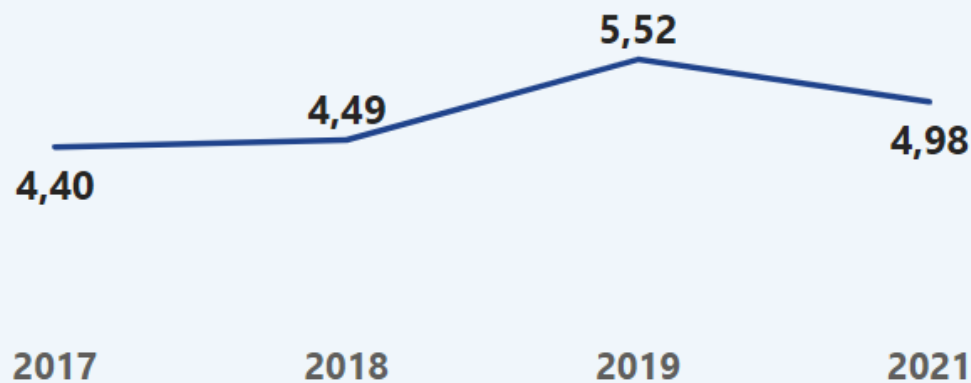

Espaço Educacional Dr Carlito Didier Pitta-Caic | Gre Sertao Do Moxoto Ipanema | Pesqueira

GRE

Todos

Município

Pesqueira

Escola

Espaço Educacional Dr Carlito Didier Pitta-Caic

Etapa

5

IDEPE 2021: 4,98

IDEB 2021: (E... Meta IDEB 2021: 6,10

SAEPE 2021: 4,98 RENDIMENTO 2021: 100,0%

SAEB 2021: (E... RENDIMENTO 2021: 100,0%

IDEPE - Resultados mais recentes