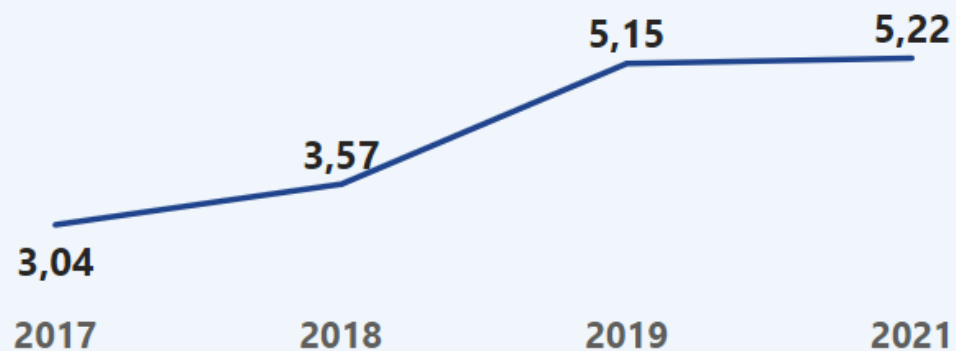

Escola Intermediaria Henrique Monteiro Leite | Gre Sertao Do Moxoto Ipanema | Pesqueira

GRE

Todos

Município

Pesqueira

Escola

Escola Intermediaria Henrique Monteiro Leite

Etapa

9

IDEPE 2021: 5,22

IDEB 2021: 5,2   **Meta IDEB 2021: 3,90**

SAEPE 2021: 5,22   **RENDIMENTO 2021: 100,0%**

SAEB 2021: 5,20   **RENDIMENTO 2021: 100,0%**

IDEPE - Resultados mais recentes