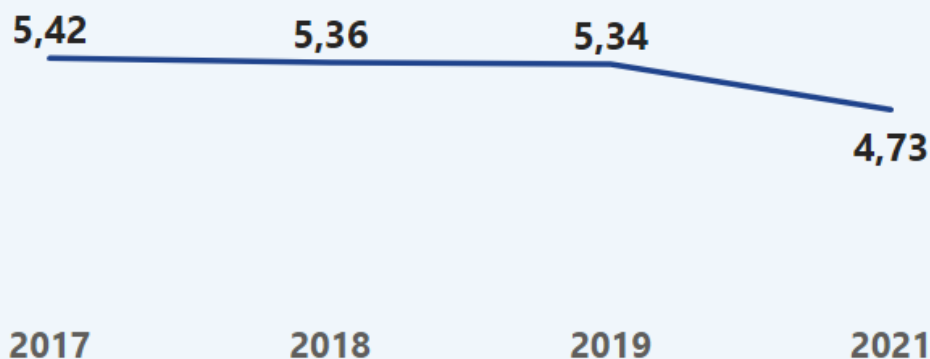

5

IDEPE 2021: **6,08**

IDEB 2021: **6,4** Meta IDEB 2021: **5,30**

SAEPE 2021: **6,08** RENDIMENTO 2021: **100,0%**

SAEB 2021: **6,42** RENDIMENTO 2021: **100,0%**

IDEPE - Resultados mais recentes

IDEB - Resultados mais recentes

Todos

Município

Pesqueira

Escola

Escola Mul Clarisse Valenca De Freitas

Etapa

5

IDEPE 2021: **4,73**

IDEB 2021: **(E...** Meta IDEB 2021: **5,60**

SAEPE 2021: **4,73** RENDIMENTO 2021: **100,0%**

SAEB 2021: **(E...** RENDIMENTO 2021: **100,0%**

IDEPE - Resultados mais recentes

IDEB - Resultados mais recentes