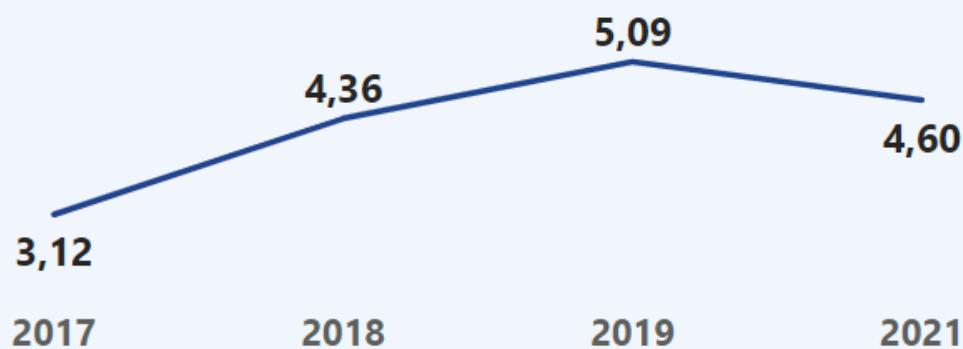

IDEB 2021: 4,6 Meta IDEB 2021: 5,10

SAEPE 2021: 4,60 RENDIMENTO 2021: 100,0%

SAEB 2021: 4,64 RENDIMENTO 2021: 100,0%

IDEPE - Resultados mais recentes

IDEB - Resultados mais recentes

Login

O que focar?

IDEPE ...